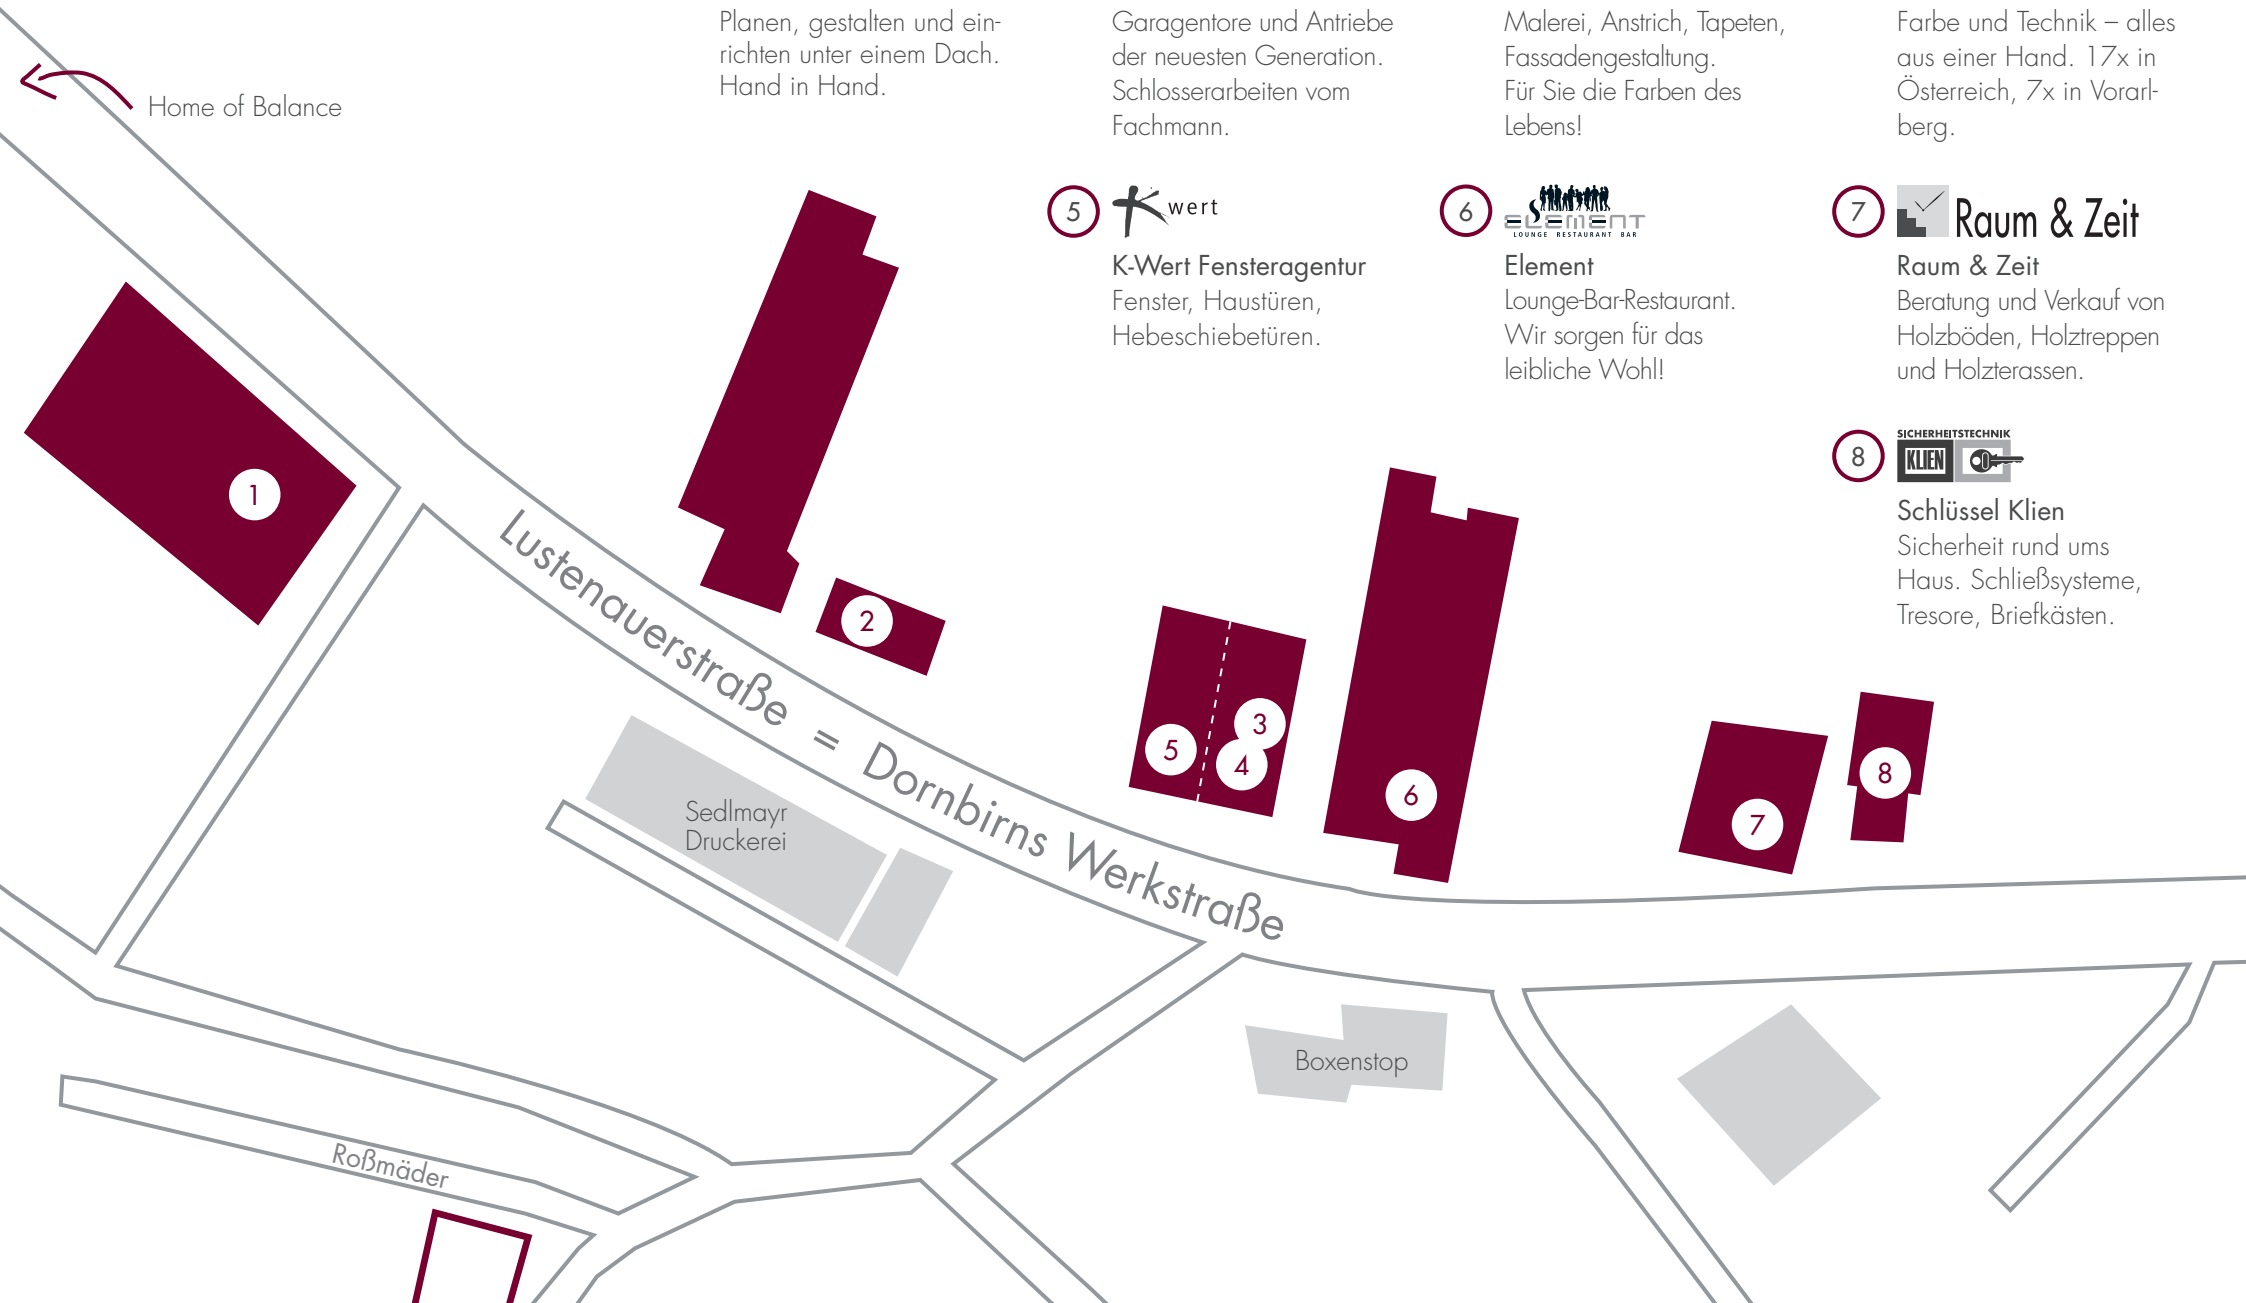

W³.Tag

werken, wohnen, wohlfühlen

1 hutle

Hutle GmbH & Co KG
Planen, gestalten und einrichten unter einem Dach.
Hand in Hand.

2 RUSCH Metall am Bau

Rusch Metall am Bau
Garagentore und Antriebe der neuesten Generation.
Schlosserarbeiten vom Fachmann.

3 maler rein

Maler Rein
Malerei, Anstrich, Tapeten, Fassadengestaltung.
Für Sie die Farben des Lebens!

4 farben morscher

Farben Morscher
Farbe und Technik – alles aus einer Hand. 17x in Österreich, 7x in Vorarlberg.

5 K wert

K-Wert Fensteragentur
Fenster, Haustüren, Hebeschiebetüren.

6 ELEMENT LOUNGE RESTAURANT BAR

Element
Lounge-Bar-Restaurant.
Wir sorgen für das leibliche Wohl!

7 Raum & Zeit

Raum & Zeit
Beratung und Verkauf von Holzböden, Holztrepfen und Holzterassen.

8 SICHERHEITSTECHNIK KLIEN

Schlüssel Klien
Sicherheit rund ums Haus. Schließsysteme, Tresore, Briefkästen.

Home of Balance

Lustenauerstraße = Dornbirns Werkstraße

Roßmäder

Boxenstop